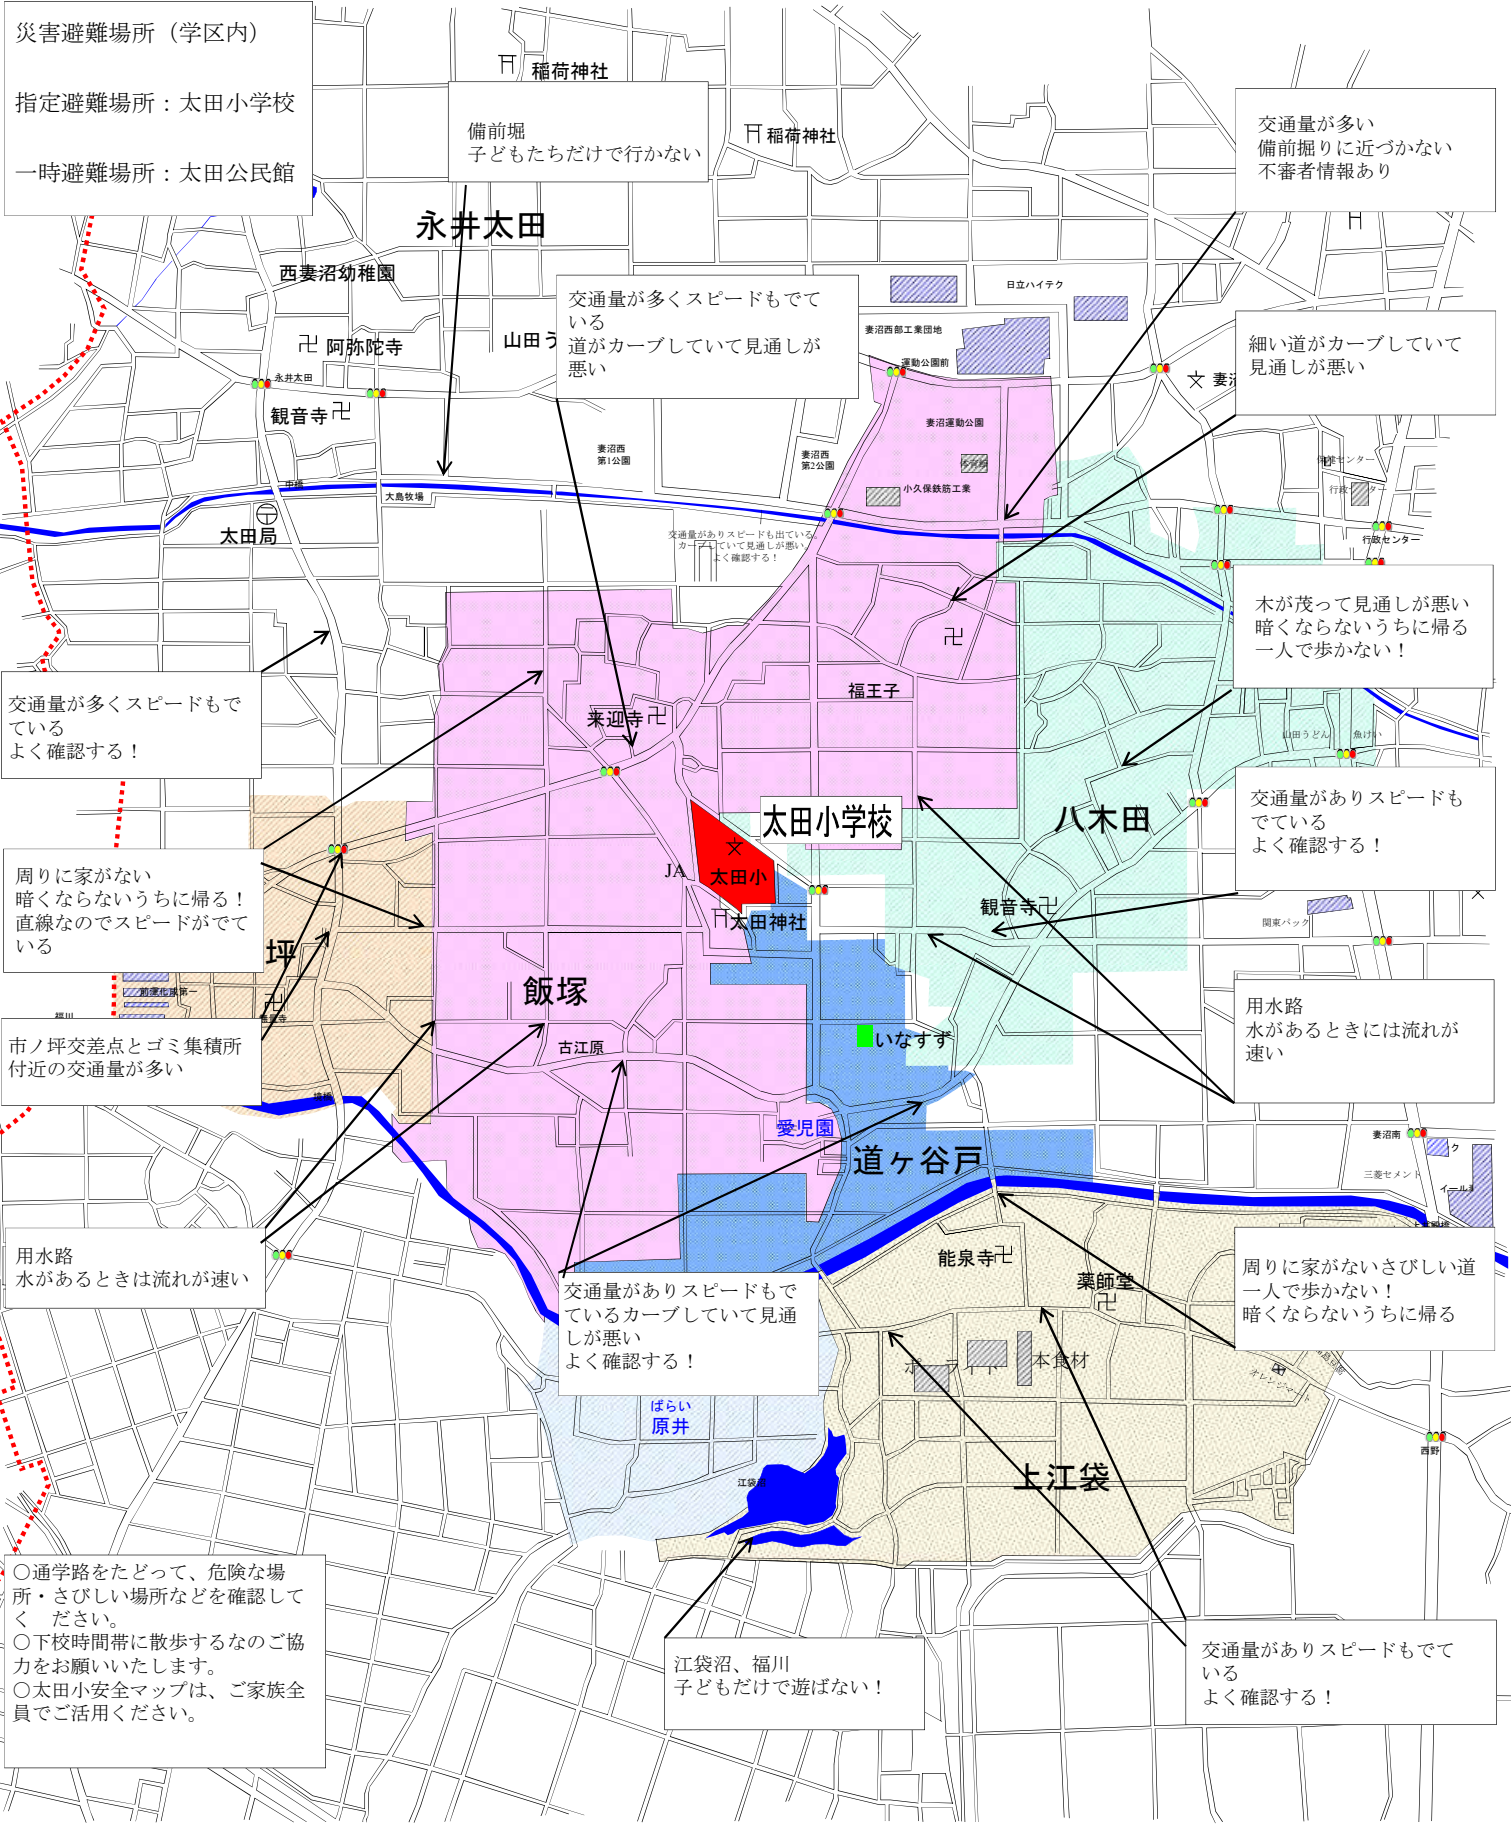

太田小安全マップ

○通学路をたどって、危険な場所・さびしい場所などを確認してください。
 ○下校時間帯に散歩するなどのご協力をお願いします。
 ○太田小安全マップは、ご家族全員でご活用ください。